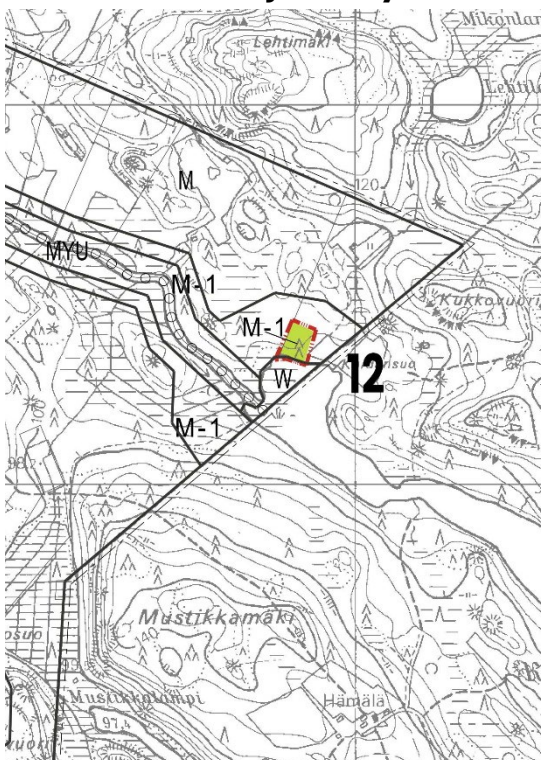

13.2.2026

178-417-1-39 Lehtimäki

Mittakaava 1:20 000

Poistuva Kontusen yleiskaava

Ote Kontusen yleiskaavan määräyksistä

M-1

Maa- ja metsätalousvaltainen alue. Alueelle ei saa rakentaa lukuunottamatta maatalouden, kalatalouden ja merenkulun kannalta välttämätöntä rakentamista ja yleiseen virkistyskäyttöön tarkoitettujen rakennelmien rakentamista.

Vahvistuva Kotijärven yleiskaava

Ote vahvistuvasta Kotijärven yleiskaavan määräyksistä

M-1

Maa- ja metsätalousvaltainen alue. Alueelle ei saa rakentaa lukuunottamatta maatalouden, kalatalouden ja merenkulun kannalta välttämätöntä rakentamista ja yleiseen virkistyskäyttöön tarkoitettujen rakennelmien rakentamista.