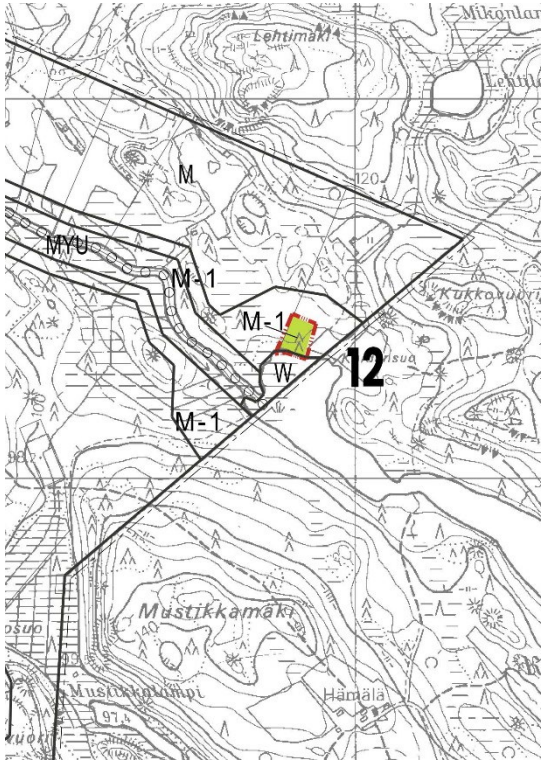

13.2.2026

178-417-1-39 Lehtimäki

Mittakaava 1:20 000

Poistuva Kontusen yleiskaava

Ote Kontusen yleiskaavan määräyksistä

M-1

Maa- ja metsätalousvaltainen alue. Alueelle ei saa rakentaa lukuunottamatta maatalouden, kalatalouden ja merenkulun kannalta välttämätöntä rakentamista ja yleiseen virkistyskäyttöön tarkoitettujen rakennelmien rakentamista.

Vahvistuva Kotijärven yleiskaava

Ote vahvistuvasta Kotijärven yleiskaavan määräyksistä

M-1

Maa- ja metsätalousvaltainen alue. Alueelle ei saa rakentaa lukuunottamatta maatalouden, kalatalouden ja merenkulun kannalta välttämätöntä rakentamista ja yleiseen virkistyskäyttöön tarkoitettujen rakennelmien rakentamista.