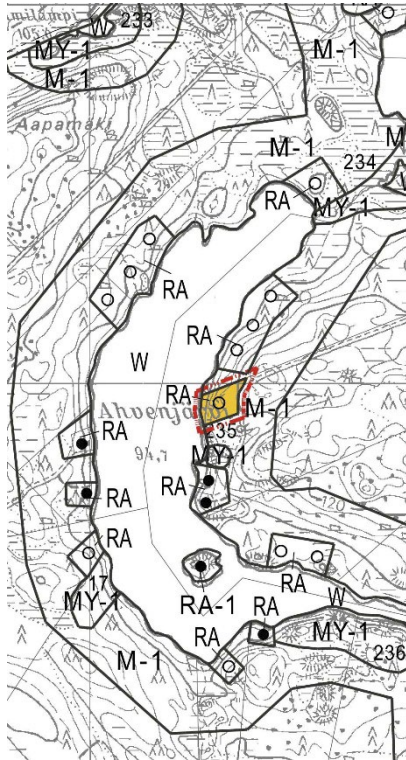

13.2.2026

178-423-7-42 Sunilanmäki

Mittakaava 1:20 000

## Poistuva Nevajärven yleis- ja kyläyleiskaava

### Ote Nevajärven yleis- ja kyläyleiskaavan määräyksistä

**RA** Loma-asuntoalue.

Uusi rakennuspaikka. Nykyisten ja uusien rakennuspaikkamerkintöjen kokonaismäärä ilmaisee rakennuspaikkojen enimmäismäärän kortteleittain ja tiloittain. Uuden rakennuspaikan sijaintia saa siirtää korttelin sisällä, ei kuitenkaan toisen tilan puolelle.

### Ote vahvistuvasta Kotijärven yleiskaavan määräyksistä

**RA** Loma-asuntoalue.

Uusi rakennuspaikka. Nykyisten ja uusien rakennuspaikkamerkintöjen kokonaismäärä ilmaisee rakennuspaikkojen enimmäismäärän kortteleittain ja tiloittain. Uuden rakennuspaikan sijaintia saa siirtää korttelin sisällä, ei kuitenkaan toisen tilan puolelle.