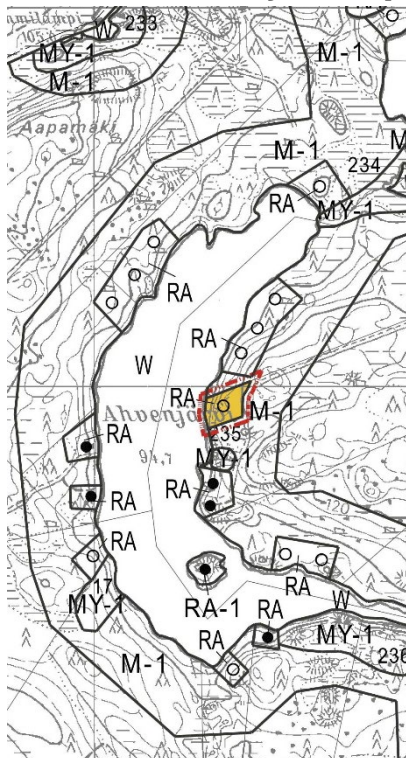

Vahvistuva Kotijärven yleiskaava

Ote vahvistuvasta Kotijärven yleiskaavan määräyksistä

RA Loma-asuntoalue.

Uusi rakennuspaikka. Nykyisten ja uusien rakennuspaikkamerkintöjen kokonaismäärä ilmaisee rakennuspaikkojen enimmäismäärän kortteleittain ja tiloittain. Uuden rakennuspaikan sijaintia saa siirtää korttelin sisällä, ei kuitenkaan toisen tilan puolelle.