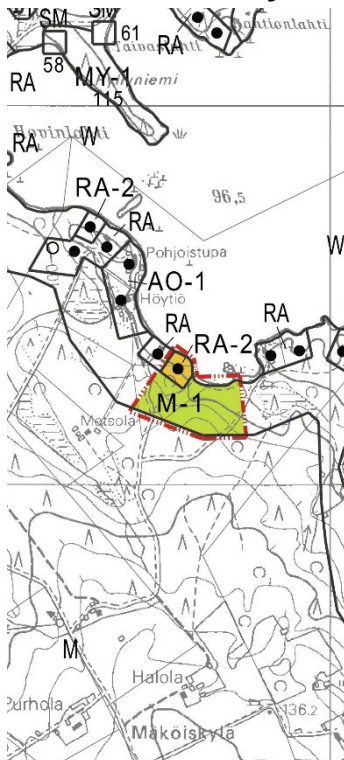

13.2.2026

Useita kiinteistöjä

Mittakaava 1:20 000

Poistuva Hietajärven yleiskaava

Ote Hietajärven yleiskaavan määräyksistä

RA-2 Loma-asuntoalue. Alueelle saa rakentaa korkeintaan 30 k-m² suuruisen saunan.

M-1 Maa- ja metsätalousvaltainen alue. Alueelle ei saa rakentaa lukuunottamatta maatalouden, kalatalouden ja merenkulun kannalta välttämätöntä rakentamista ja yleiseen virkistyskäyttöön tarkoitettujen rakennelmien rakentamista.

- Nykyinen rakennuspaikka.

Vahvistuva Kotijärven yleiskaava

Ote vahvistuvasta Kotijärven yleiskaavan määräyksistä

RA-2 Loma-asuntoalue. Alueelle saa rakentaa korkeintaan 30 k-m² suuruisen saunan.

M-1 Maa- ja metsätalousvaltainen alue. Alueelle ei saa rakentaa lukuunottamatta maatalouden, kalatalouden ja merenkulun kannalta välttämätöntä rakentamista ja yleiseen virkistyskäyttöön tarkoitettujen rakennelmien rakentamista.