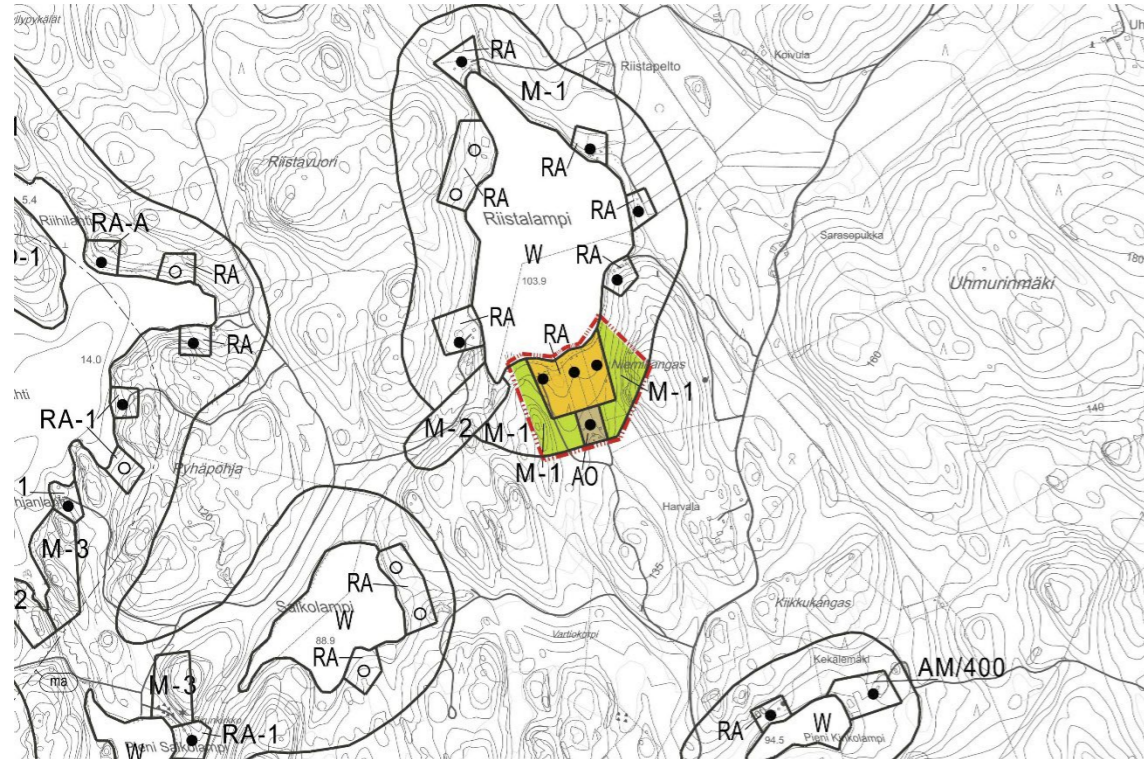

RAUTJÄRVEN YLEISKAAVAN MUUTOS

KOHDE 20

13.2.2026

useita kiinteistöjä

MITTAKAAVA 1 : 20 000

Poistuva Hietajärven yleiskaava

Ote Hietajärven yleiskaavan määräyksistä

Omakotialue

Loma-asuntoalue.

Maa- ja metsätalousvaltainen alue. Alueelle ei saa rakentaa lukuunottamatta maatalouden, kalatalouden ja merenkulun kannalta välttämätöntä rakentamista ja yleiseen virkistyskäyttöön tarkoitettujen rakennelmien rakentamista.

- Nykyinen rakennuspaikka.

Vahvistuva Rautjärven yleiskaava

Ote vahvistuvasta Rautjärven yleiskaavan määräyksistä

Omakotialue

Loma-asuntoalue.

Maa- ja metsätalousalue. Alueelle ei saa rakentaa.

- Uusi sekä oleva rakennuspaikka. Merkintöjen lukumäärä ilmaisee rakennuspaikkojen enimmäismäärän kortteleittain ja tiloittain. Merkinnän sijainti on ohjeellinen.