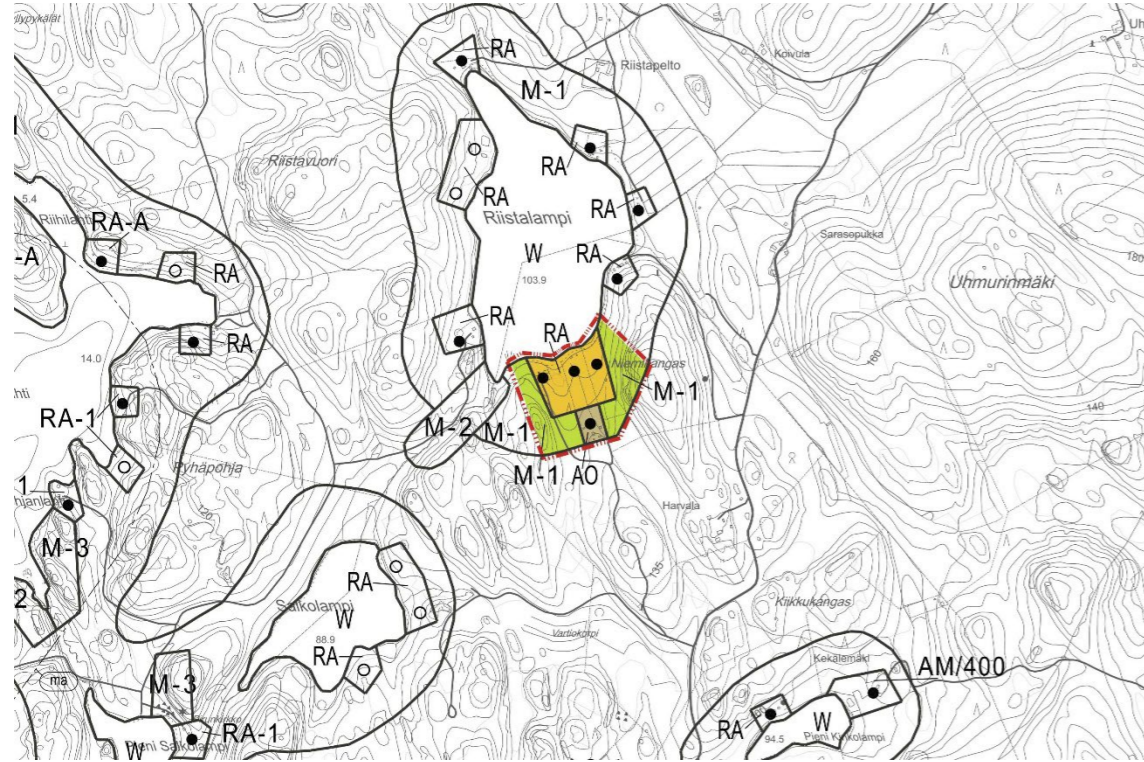

RAUTJÄRVEN YLEISKAAVAN MUUTOS

KOHDE 20

13.2.2026

useita kiinteistöjä

MITTAKAAVA 1 : 20 000

Poistuva Hietajärven yleiskaava

Ote Hietajärven yleiskaavan määräyksistä

Omakotialue

Loma-asuntoalue.

Maa- ja metsätalousvaltainen alue. Alueelle ei saa rakentaa lukuunottamatta maatalouden, kalatalouden ja merenkulun kannalta välttämätöntä rakentamista ja yleiseen virkistyskäyttöön tarkoitettujen rakennelmien rakentamista.

- Nykyinen rakennuspaikka.

Vahvistuva Rautjärven yleiskaava

Ote vahvistuvasta Rautjärven yleiskaavan määräyksistä

Omakotialue

Loma-asuntoalue.

Maa- ja metsätalousalue. Alueelle ei saa rakentaa.

- Uusi sekä oleva rakennuspaikka. Merkintöjen lukumäärä ilmaisee rakennuspaikkojen enimmäismäärän kortteleittain ja tiloittain. Merkinnän sijainti on ohjeellinen.