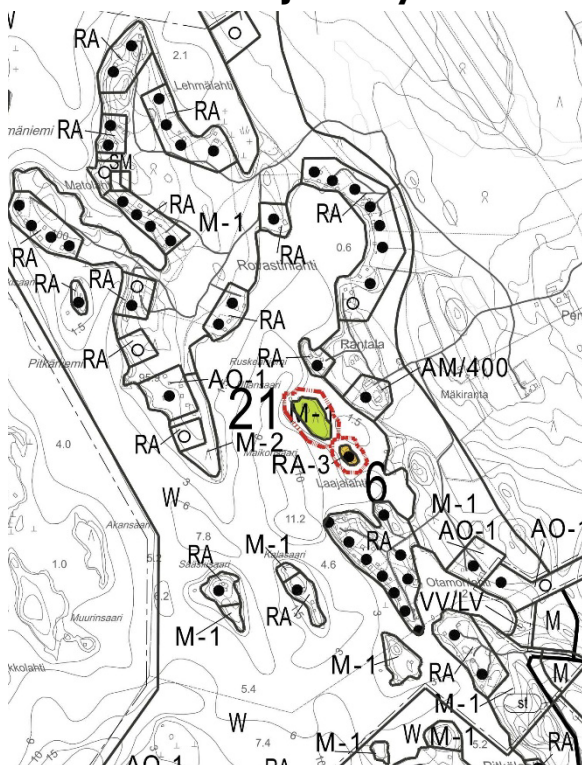

RAUTJÄRVEN YLEISKAAVAN MUUTOS

Kohteet 6 ja 21

13.2.2026

Kohde 6: 178-442-1-56 Maikonsaari ja kohde 21: 178-442-1-122 Riihelä

MITTAKAAVA 1: 20 000

Poistuva Loukionmyllyn yleiskaava (kohde 21)

Ote Loukionmyllyn yleiskaavan määräyksistä (kohde 21)

M-1

Maa- ja metsätalousvaltainen alue. Alueelle ei saa rakentaa lukuunottamatta maatalouden, kalatalouden ja merenkulun kannalta välttämätöntä rakentamista ja yleiseen virkistyskäyttöön tarkoitettujen rakennelmien rakentamista.

Vahvistuva Rautjärven yleiskaava

Ote vahvistuvasta Rautjärven yleiskaavan määräyksistä

M-1

Maa- ja metsätalousalue. Alueelle ei saa rakentaa.