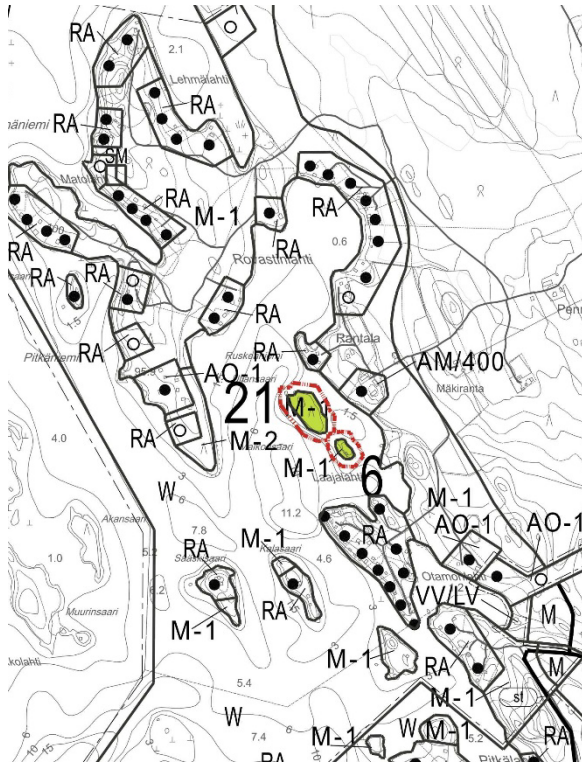

RAUTJÄRVEN YLEISKAAVAN MUUTOS

Kohteet 6 ja 21

13.2.2026

Kohde 6: 178-442-1-56 Maikonsaari ja kohde 21: 178-442-1-122 Riihelä

MITTAKAAVA 1: 20 000

Poistuva Loukionmyllyn yleiskaava (kohde 21)

Ote Loukionmyllyn yleiskaavan määräyksistä (kohde 21)

M-1

Maa- ja metsätalousvaltainen alue. Alueelle ei saa rakentaa lukuunottamatta maatalouden, kalatalouden ja merenkulun kannalta välttämätöntä rakentamista ja yleiseen virkistyskäyttöön tarkoitettujen rakennelmien rakentamista.

Vahvistuva Rautjärven yleiskaava

Ote vahvistuvasta Rautjärven yleiskaavan määräyksistä

M-1

Maa- ja metsätalousalue. Alueelle ei saa rakentaa.